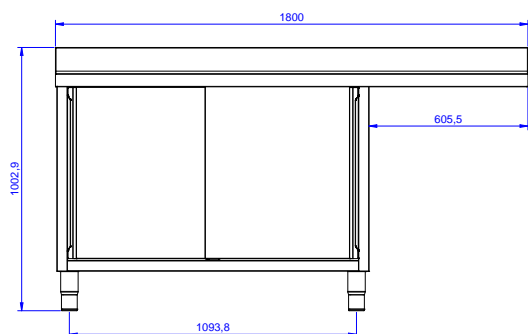

Zepředu

Boční