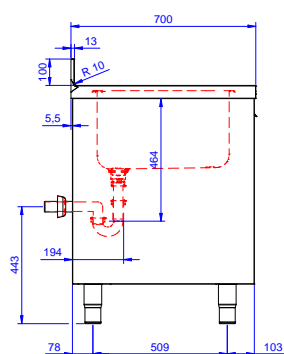

D = Odpad

Odpad:

Odkapnice - umístění: Zprava doleva

Hlavní informace

Šířka skříně:	1745 mm
Hloubka skříně:	645 mm
Výška skříně:	385 mm
Vnější rozměry, Šířka	1800 mm
Vnější rozměry, Hloubka	700 mm
Vnější rozměry, Výška	1000 mm
Zadní zvýšený límec, výška	100 mm
Zadní zvýšený límec, hloubka	13 mm
Zadní zvýšený límec, radius	R=10
Počet dřezů	2
Rozměry dřezu	500x500xH300
Počet a typ dveří:	2 Posuvné
Síla pracovní desky	50 mm
Netto váha:	60 kg

Nerezový program
Mycí stůl pro podpultovou myčku, se skříňkou, 2 dřezy vlevo &
odkapnicí vpravo, 1800mm

Společnost si vyhrazuje právo provádět změny v produktech bez předchozího upozornění. Všechny informace byly správné v době tisku.