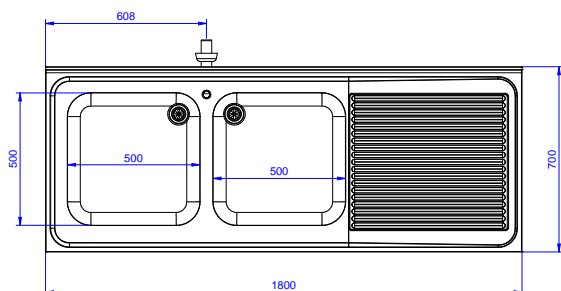

Zkrácená specifikace

Položka č. _____

Konstrukce z nerez oceli. Vnitřní, nerezový nosný svařovaný rám. Unikátní spojení panelů k vnitřnímu rámu. 50 mm silná pracovní deska z AISI304 se zvýšeným okrajem po obvodu proti přetékání vody je opatřena hluk tlumícím materiálem, se zahnutými rohy. Zadní zvýšený límec V=100mm. Hluk tlumící posuvné dveře. Výškově stavitelná středová police. Vpravo 2 dřezy 500x500x300 mm každý, s přepadovou trubkou, vlevo odkapnice pod kterou lze umístit podpultovou myčku. Výškově stavitelné nohy.

SCHVÁLENO: _____

Zepředu

Boční

D = Odpad

Shora

Odpad:

Odkapnice - umístění: Zprava doleva

Hlavní informace

Šířka skříně:	1745 mm
Hloubka skříně:	645 mm
Výška skříně:	385 mm
Vnější rozměry, Šířka	1800 mm
Vnější rozměry, Hloubka	700 mm
Vnější rozměry, Výška	1000 mm
Zadní zvýšený límec, výška	100 mm
Zadní zvýšený límec, hloubka	13 mm
Zadní zvýšený límec, radius	R=10
Počet dřezů	2
Rozměry dřezu	500x500xH300
Počet a typ dveří:	2 Posuvné
Síla pracovní desky	50 mm
Netto váha:	60 kg

Nerezový program
Mycí stůl pro podpultovou myčku, se skříňkou, 2 dřezy vlevo &
odkapnicí vpravo, 1800mm

Společnost si vyhrazuje právo provádět změny v produktech bez předchozího upozornění. Všechny informace byly správné v době tisku.